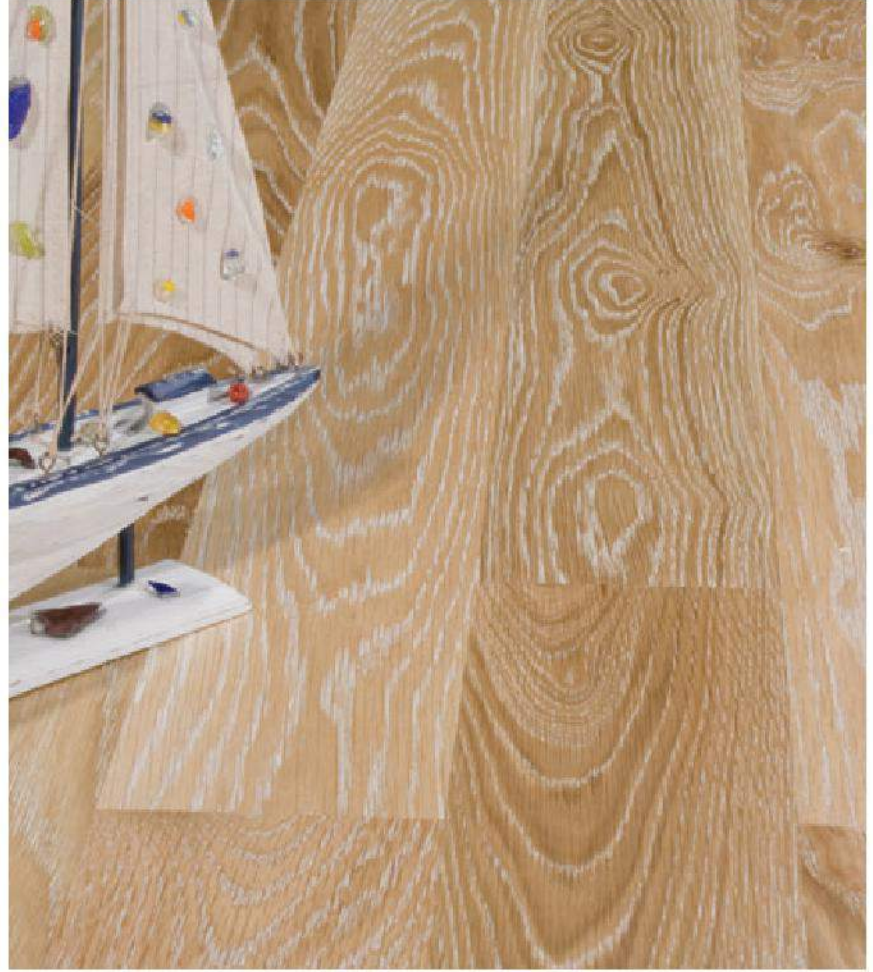

Meşe | Beyaz

Dikhorus

Dikhorus

D19

Meşe • Beyaz

Pozitif enerjisi ile bulunduğu her ortama huzur yayıyor. Modern, akılcı, takdire şayan ender bir parça.

Spreads peace to every space with its positive energy. A modern, rational, praiseworthy, rare piece.